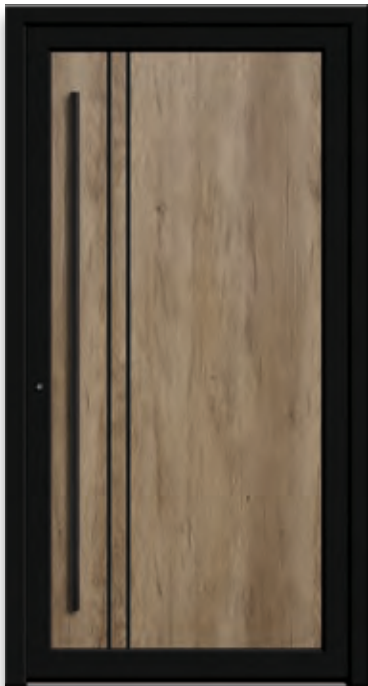

7732-95

flächenbündige Schwarzstahl-Lisenen |
Farbe: Dekor Mountain Oak |
Mit 1600 mm Schwarzstahl-Griffstange