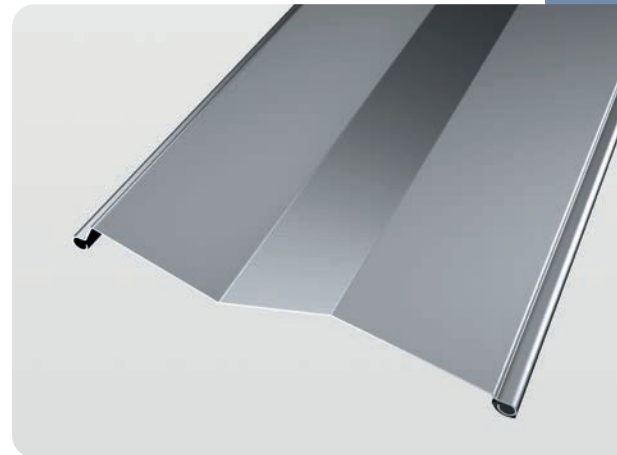

Flachlamelle

Wenn die Architektur eines Gebäudes nach zarten Formen verlangt, ist eine Flachlamelle als Basis für Ihren Behang die beste Möglichkeit. Die schlanken Profile überzeugen durch eine unaufdringliche und filigrane Optik. Auf diese Weise schirmen sie Fenster besonders formschön und zuverlässig ab – ohne sich zu präsent in den Vordergrund zu stellen.

S-Lamelle

Der Sicht- und Sonnenschutz passt sich ganz Ihren Bedürfnissen in Bezug auf Helligkeit an. Möglich wird dies durch die individuelle Verstellbarkeit der Raffstorelamellen, der Sichtschutz garantiert, ohne dass Sie dabei auf Helligkeit verzichten müssen. Das Führungsschienensystem mit Kunststoffeinsätzen erlaubt zudem einen geräuscharmen und reibungslosen Ablauf.

Besonderheiten:

- Hohe Stabilität
- Speziell legiertes, witterungsbeständiges Aluminium
- doppelte Einbrennlackierung
- Hohe Langlebigkeit durch Schlag- und Kratzfestigkeit

Farben:

Z-Lamelle

Der Sicht- und Sonnenschutz passt sich ganz Ihren Bedürfnissen in Bezug auf Helligkeit an. Möglich wird dies durch die individuelle Verstellbarkeit der Raffstorelamellen, der Sichtschutz garantiert, ohne dass Sie dabei auf Helligkeit verzichten müssen. Das Führungsschienensystem mit Kunststoffeinsätzen erlaubt zudem einen geräuscharmen und reibungslosen Ablauf.

Besonderheiten:

- Hohe Stabilität
- Speziell legiertes, witterungsbeständiges Aluminium
- doppelte Einbrennlackierung
- Hohe Langlebigkeit durch Schlag- und Kratzfestigkeit

Farben:

Ihr SÖBA-Händler informiert Sie gern: